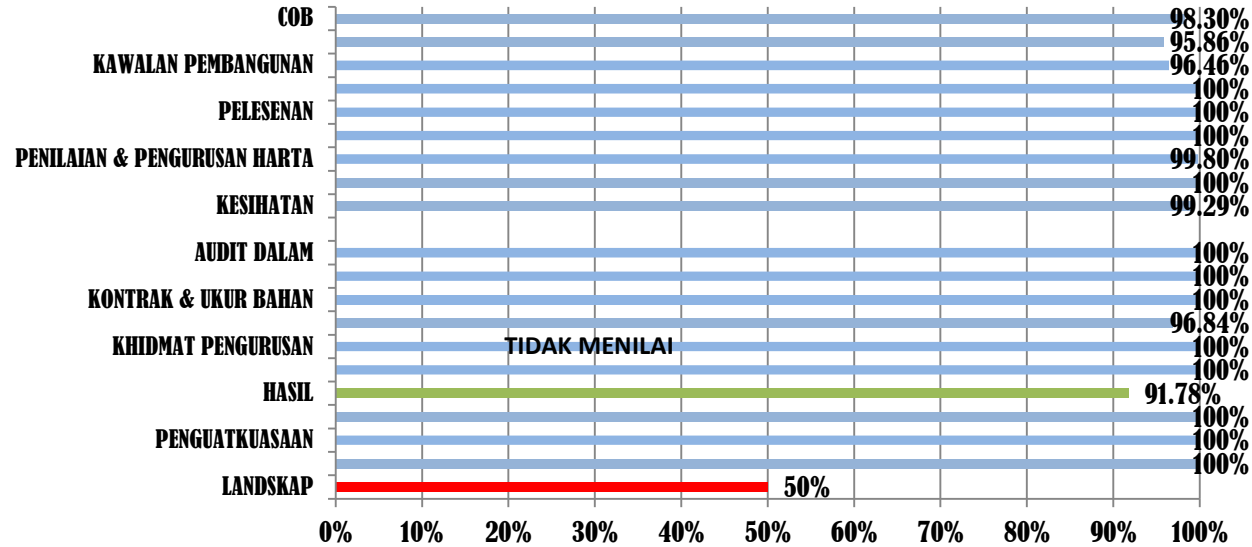

LAPORAN KEBERKESANAN PIAGAM PELANGGAN MPSJ FEBRUARI 2017

PENCAPAIAN KESELURUHAN