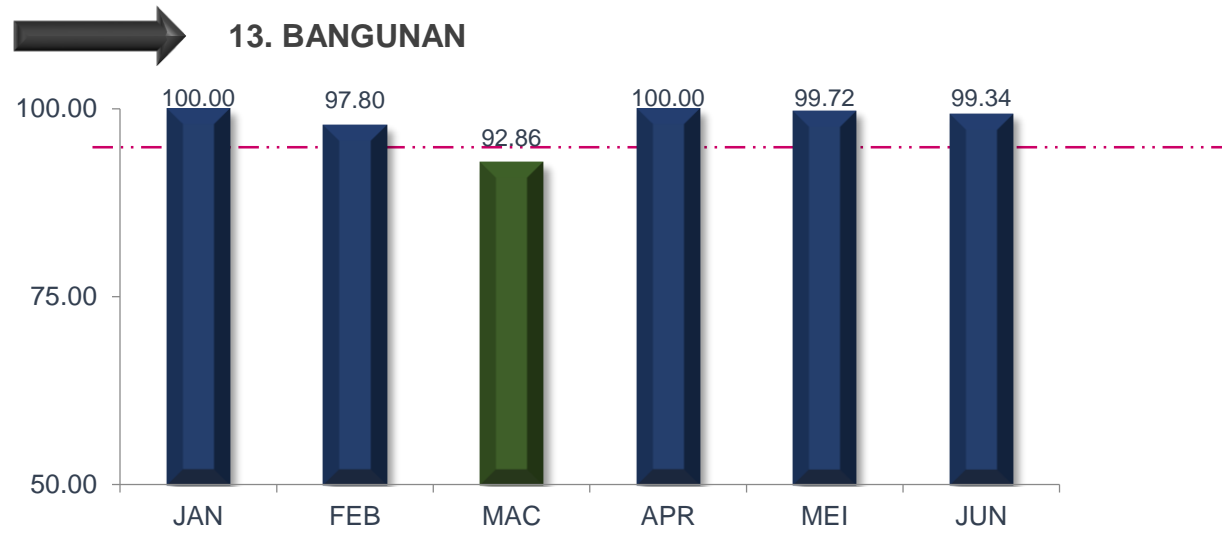

MAJLIS PERBANDARAN SUBANG JAYA

TREND PENCAPAIAN PIAGAM PELANGGAN JABATAN BAGI JANUARI SEHINGGA JUN 2020