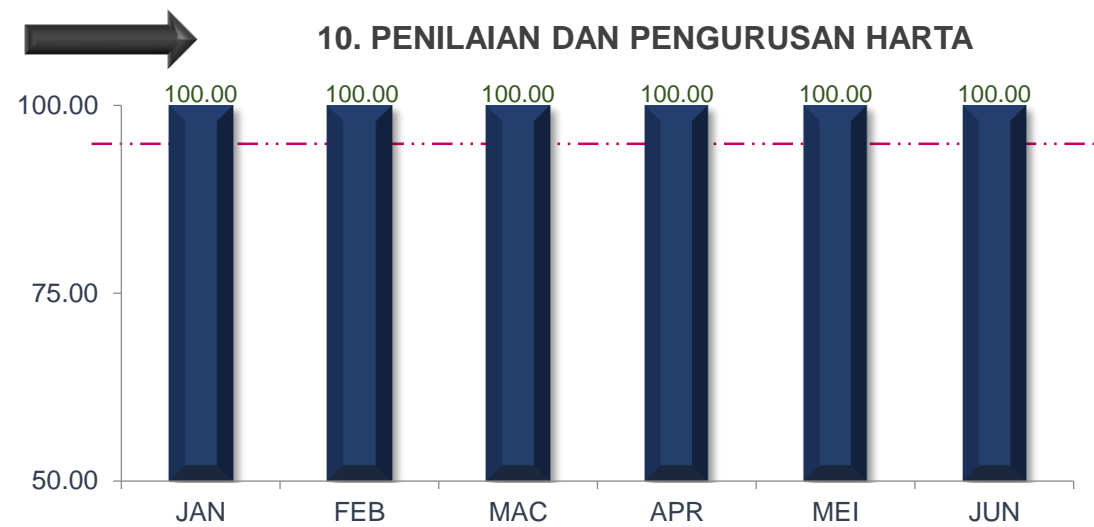

MAJLIS PERBANDARAN SUBANG JAYA

TREND PENCAPAIAN PIAGAM PELANGGAN JABATAN BAGI JANUARI SEHINGGA JUN 2020