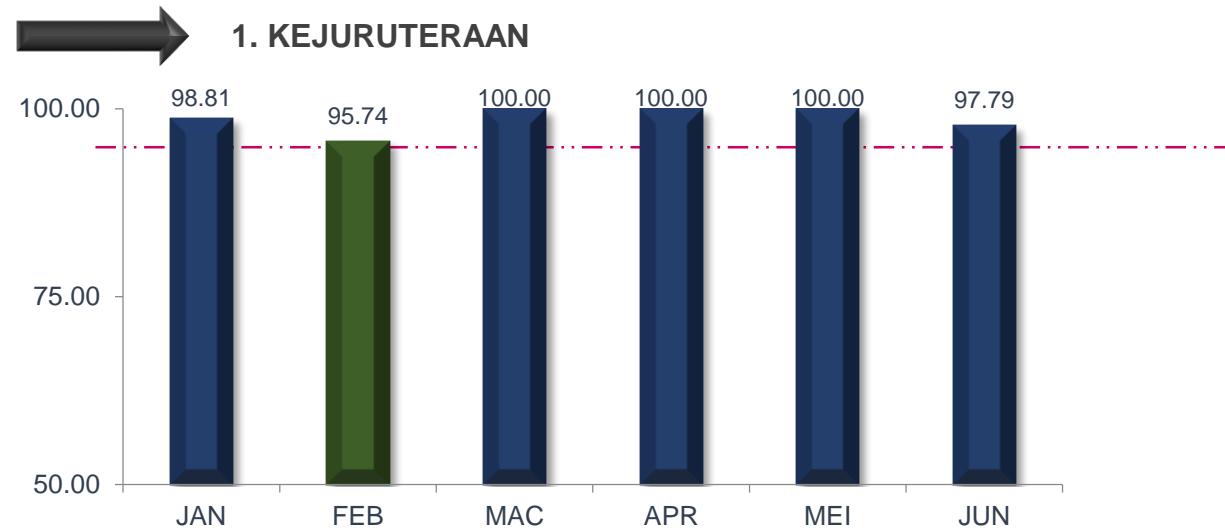

MAJLIS PERBANDARAN SUBANG JAYA

TREND PENCAPAIAN PIAGAM PELANGGAN JABATAN BAGI JANUARI SEHINGGA JUN 2020