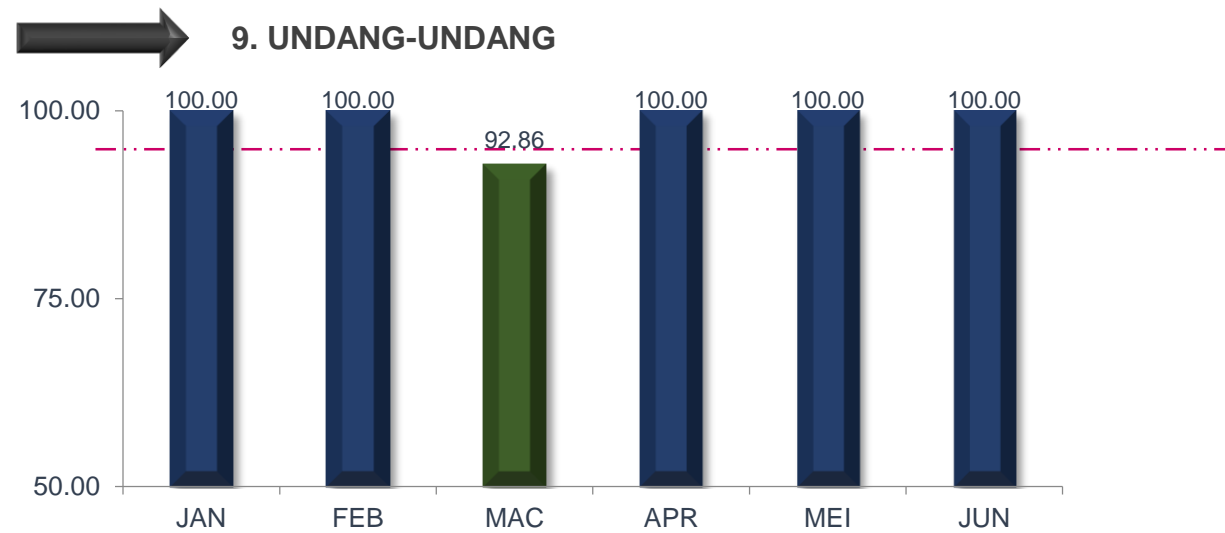

MAJLIS PERBANDARAN SUBANG JAYA

TREND PENCAPAIAN PIAGAM PELANGGAN JABATAN BAGI JANUARI SEHINGGA JUN 2020