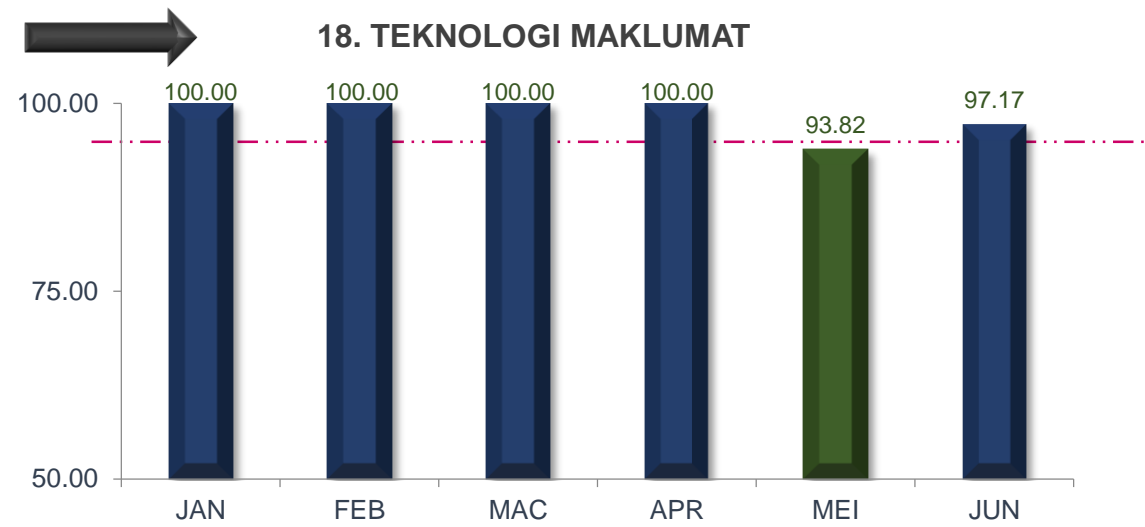

MAJLIS PERBANDARAN SUBANG JAYA

TREND PENCAPAIAN PIAGAM PELANGGAN JABATAN BAGI JANUARI SEHINGGA JUN 2020