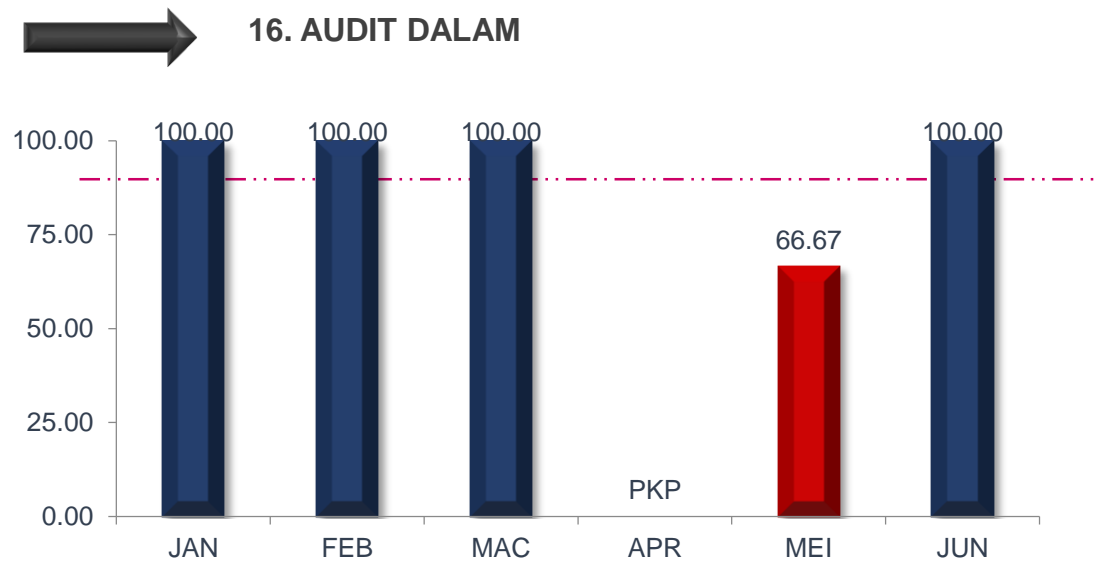

MAJLIS PERBANDARAN SUBANG JAYA

TREND PENCAPAIAN PIAGAM PELANGGAN JABATAN BAGI JANUARI SEHINGGA JUN 2020