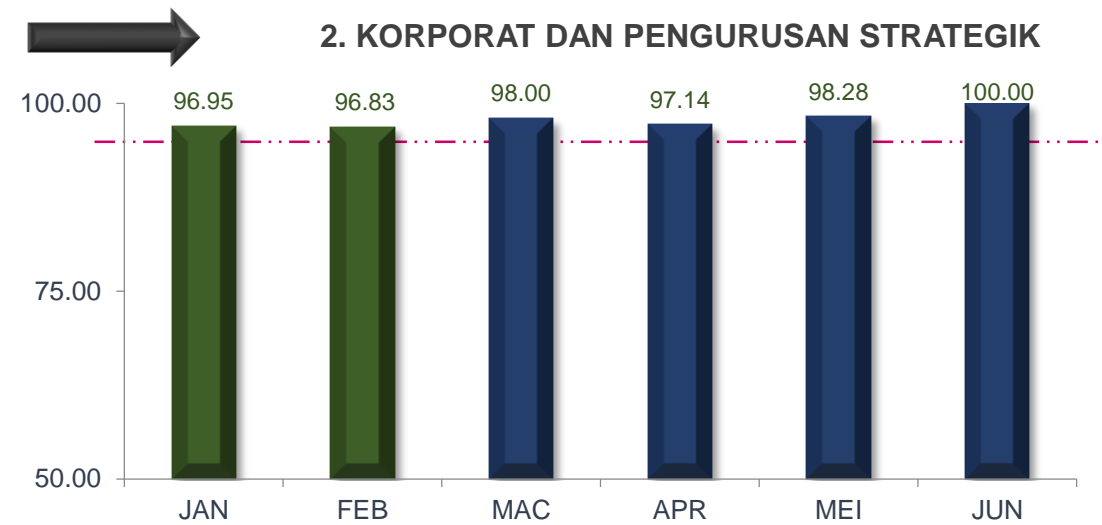

MAJLIS PERBANDARAN SUBANG JAYA

TREND PENCAPAIAN PIAGAM PELANGGAN JABATAN BAGI JANUARI SEHINGGA JUN 2020