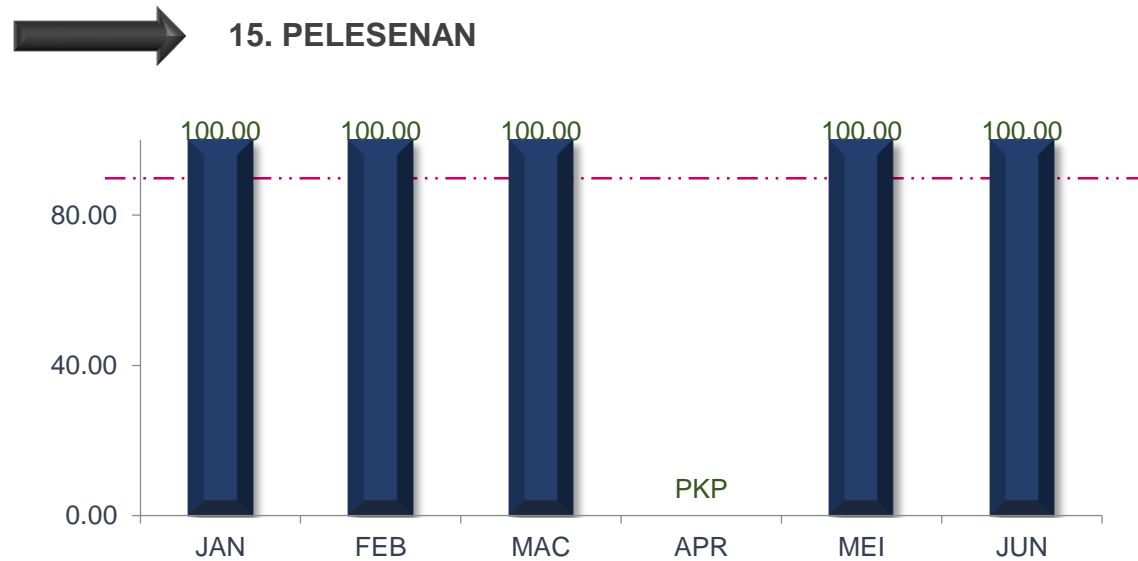

MAJLIS PERBANDARAN SUBANG JAYA

TREND PENCAPAIAN PIAGAM PELANGGAN JABATAN BAGI JANUARI SEHINGGA JUN 2020