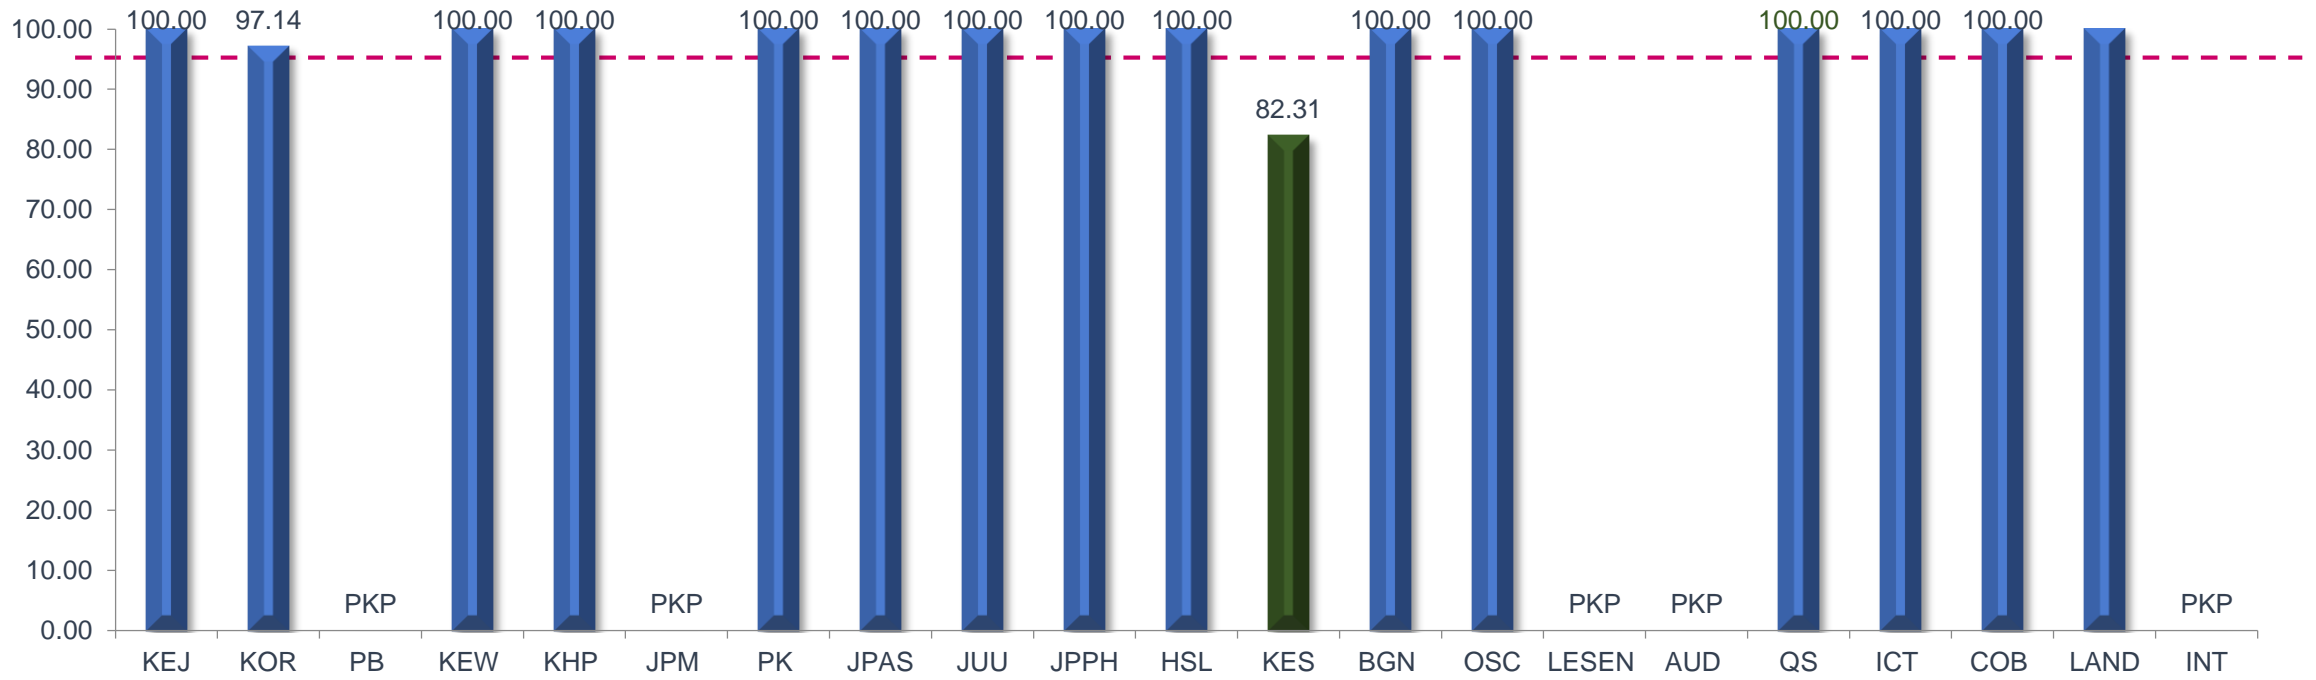

PENCAPAIAN PIAGAM PELANGGAN APRIL SEHINGGA JUN 2020

APRIL 2020