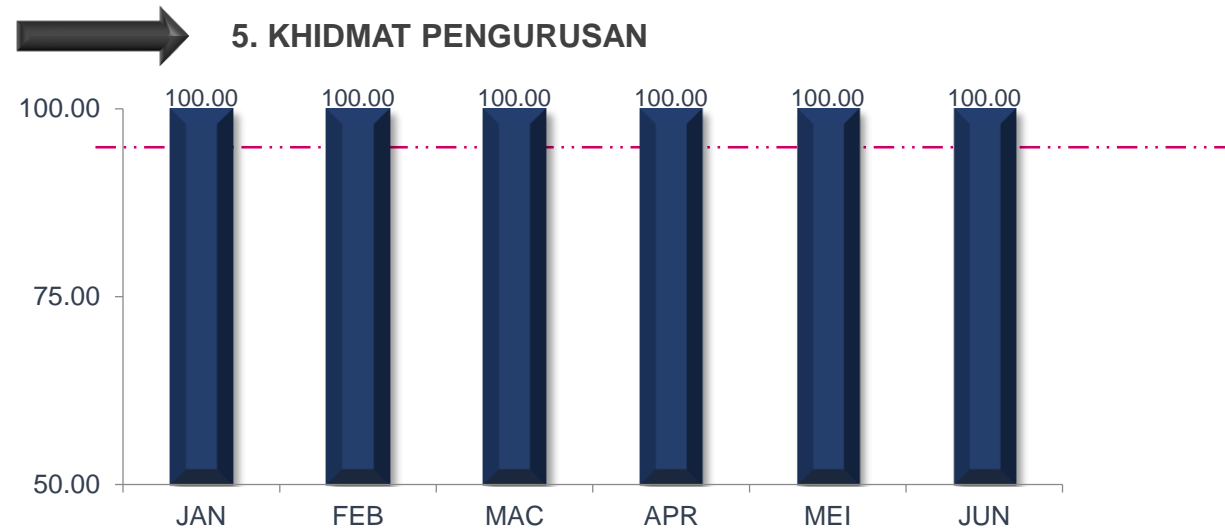

MAJLIS PERBANDARAN SUBANG JAYA

TREND PENCAPAIAN PIAGAM PELANGGAN JABATAN BAGI JANUARI SEHINGGA JUN 2020