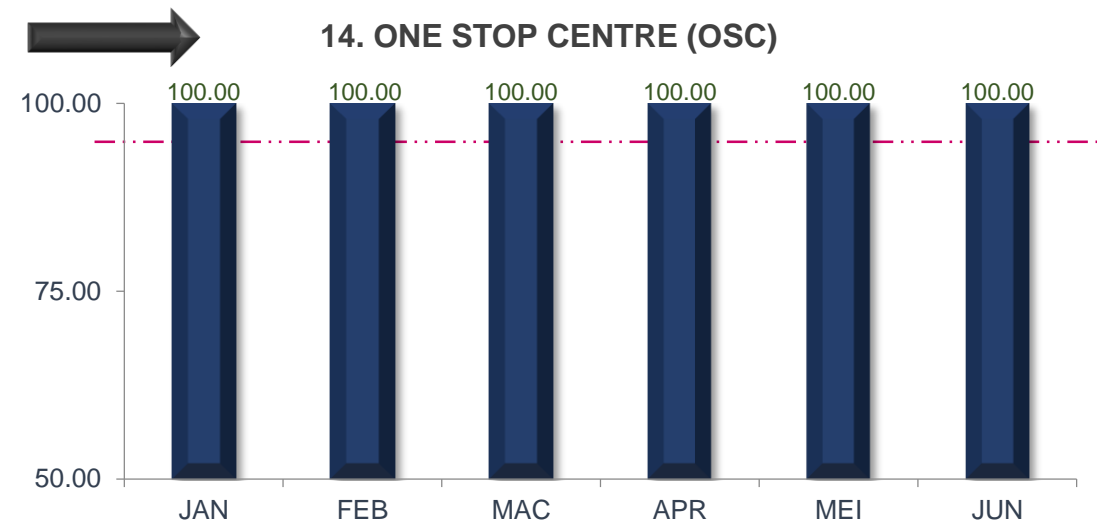

MAJLIS PERBANDARAN SUBANG JAYA

TREND PENCAPAIAN PIAGAM PELANGGAN JABATAN BAGI JANUARI SEHINGGA JUN 2020