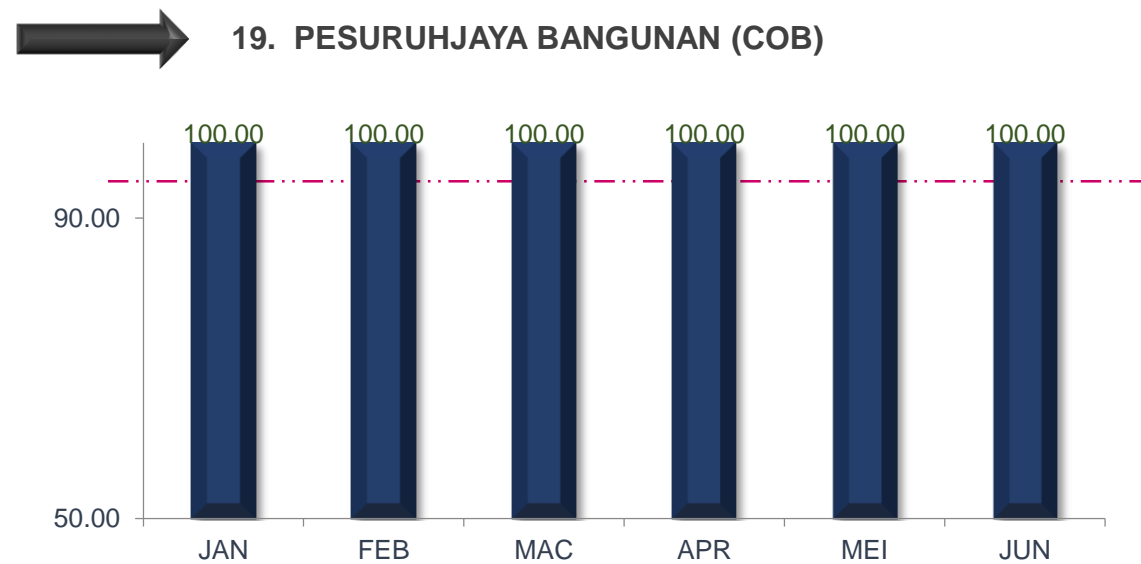

MAJLIS PERBANDARAN SUBANG JAYA

TREND PENCAPAIAN PIAGAM PELANGGAN JABATAN BAGI JANUARI SEHINGGA JUN 2020