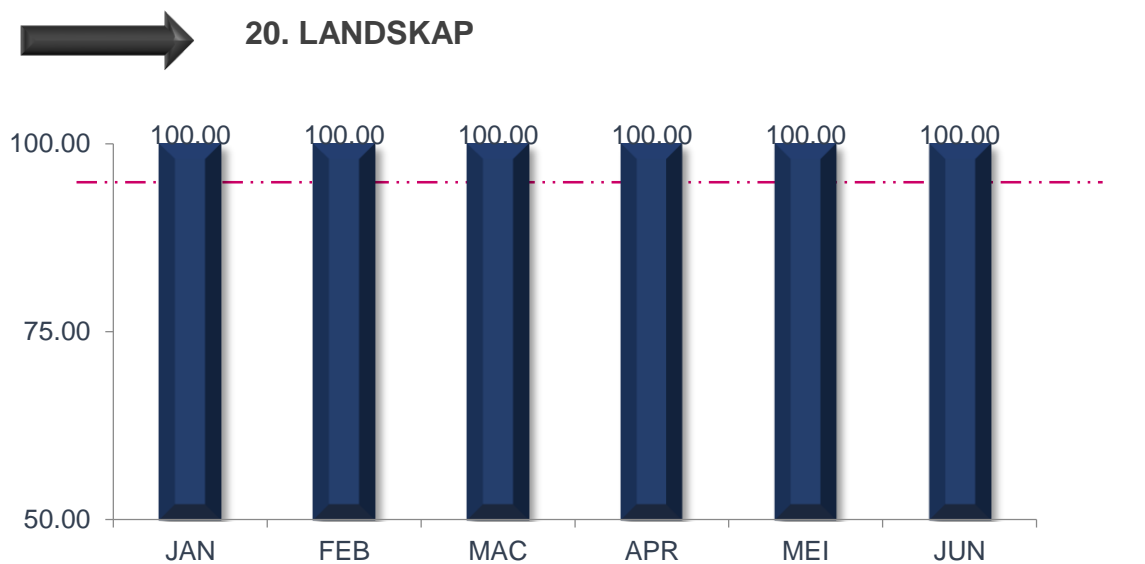

MAJLIS PERBANDARAN SUBANG JAYA

TREND PENCAPAIAN PIAGAM PELANGGAN JABATAN BAGI JANUARI SEHINGGA JUN 2020