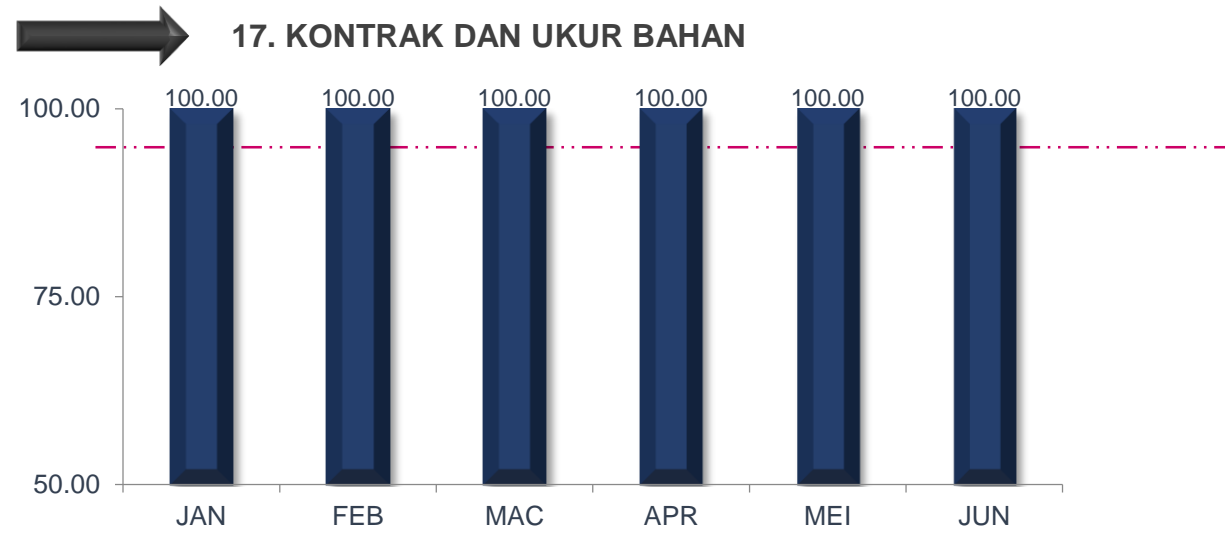

MAJLIS PERBANDARAN SUBANG JAYA

TREND PENCAPAIAN PIAGAM PELANGGAN JABATAN BAGI JANUARI SEHINGGA JUN 2020