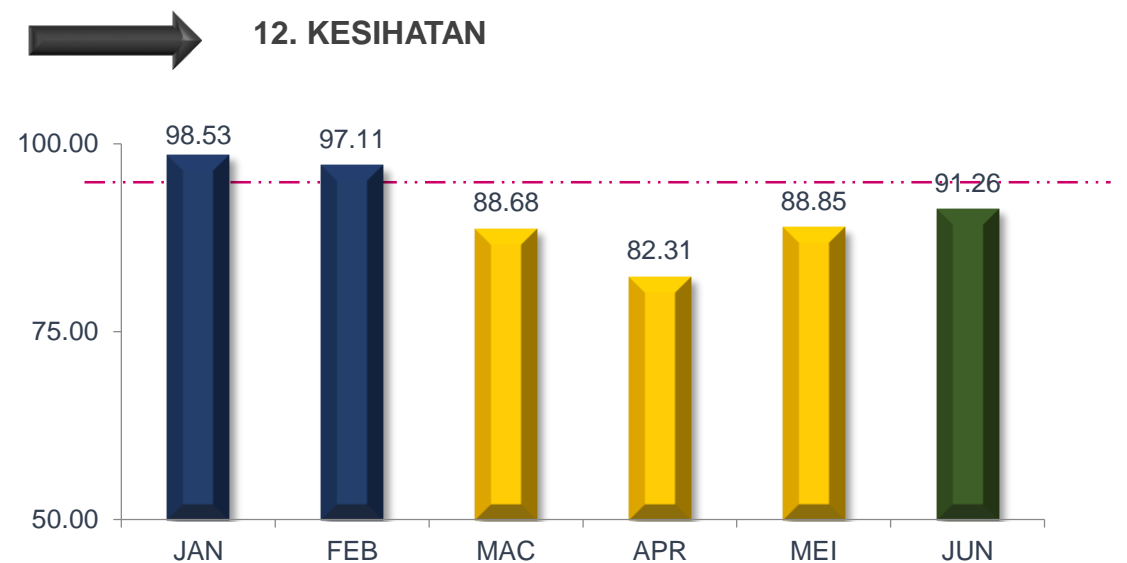

MAJLIS PERBANDARAN SUBANG JAYA

TREND PENCAPAIAN PIAGAM PELANGGAN JABATAN BAGI JANUARI SEHINGGA JUN 2020