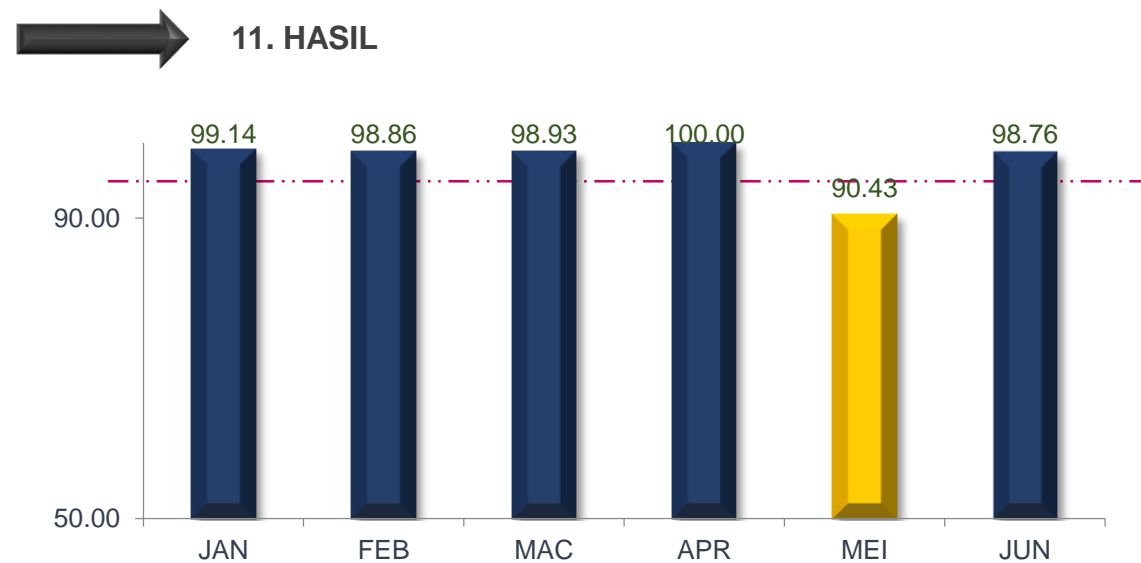

MAJLIS PERBANDARAN SUBANG JAYA

TREND PENCAPAIAN PIAGAM PELANGGAN JABATAN BAGI JANUARI SEHINGGA JUN 2020