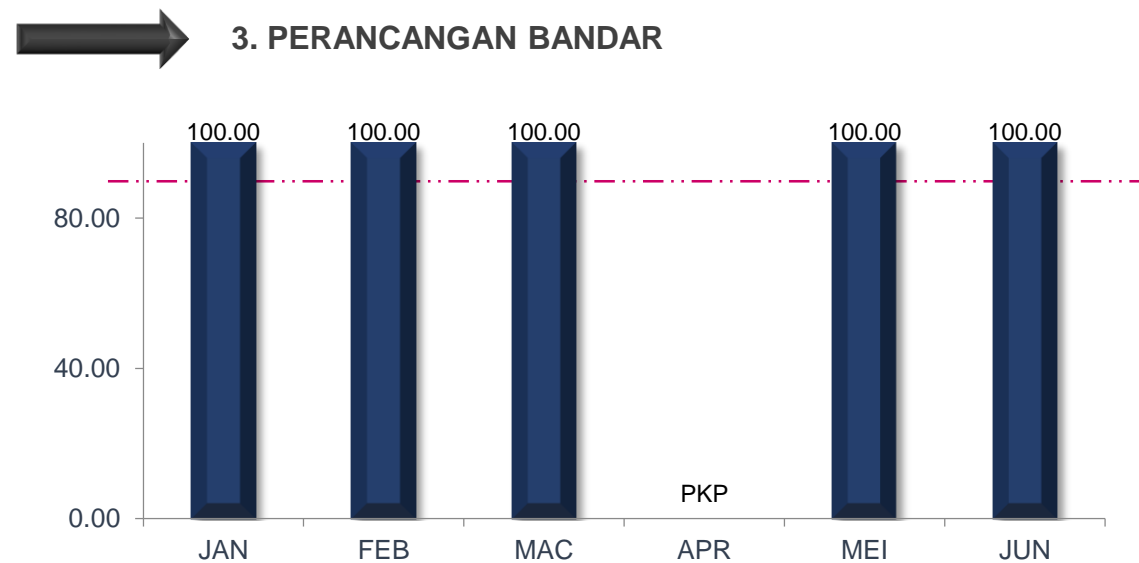

MAJLIS PERBANDARAN SUBANG JAYA

TREND PENCAPAIAN PIAGAM PELANGGAN JABATAN BAGI JANUARI SEHINGGA JUN 2020