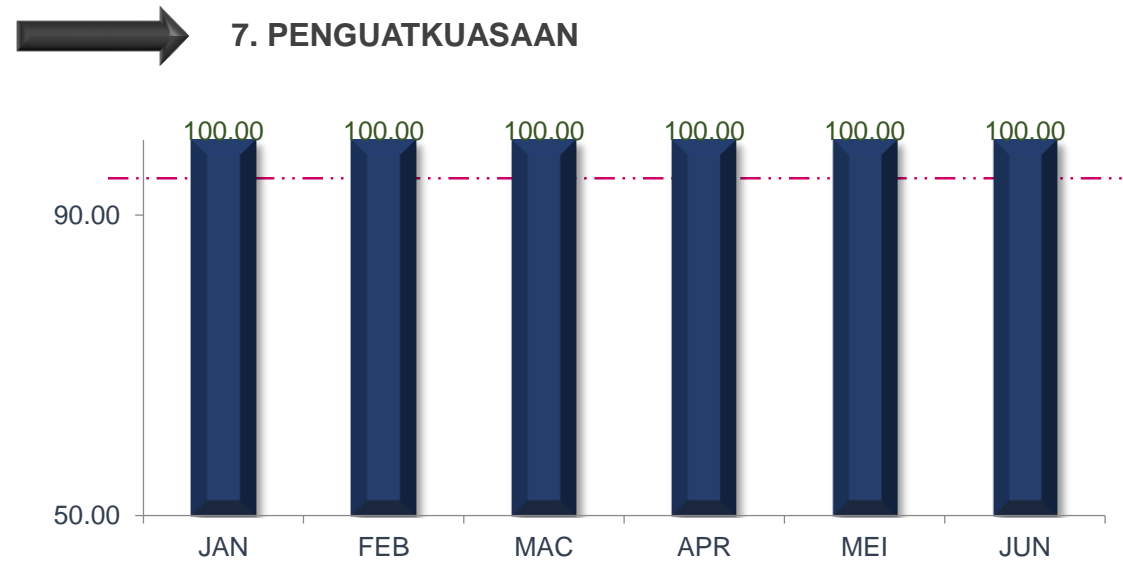

MAJLIS PERBANDARAN SUBANG JAYA

TREND PENCAPAIAN PIAGAM PELANGGAN JABATAN BAGI JANUARI SEHINGGA JUN 2020