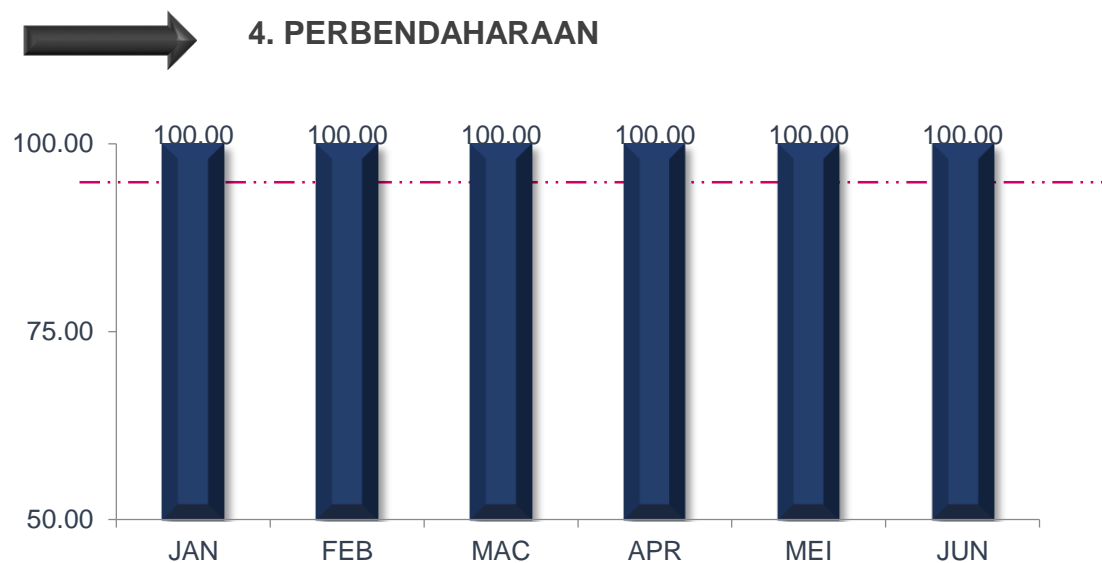

MAJLIS PERBANDARAN SUBANG JAYA

TREND PENCAPAIAN PIAGAM PELANGGAN JABATAN BAGI JANUARI SEHINGGA JUN 2020