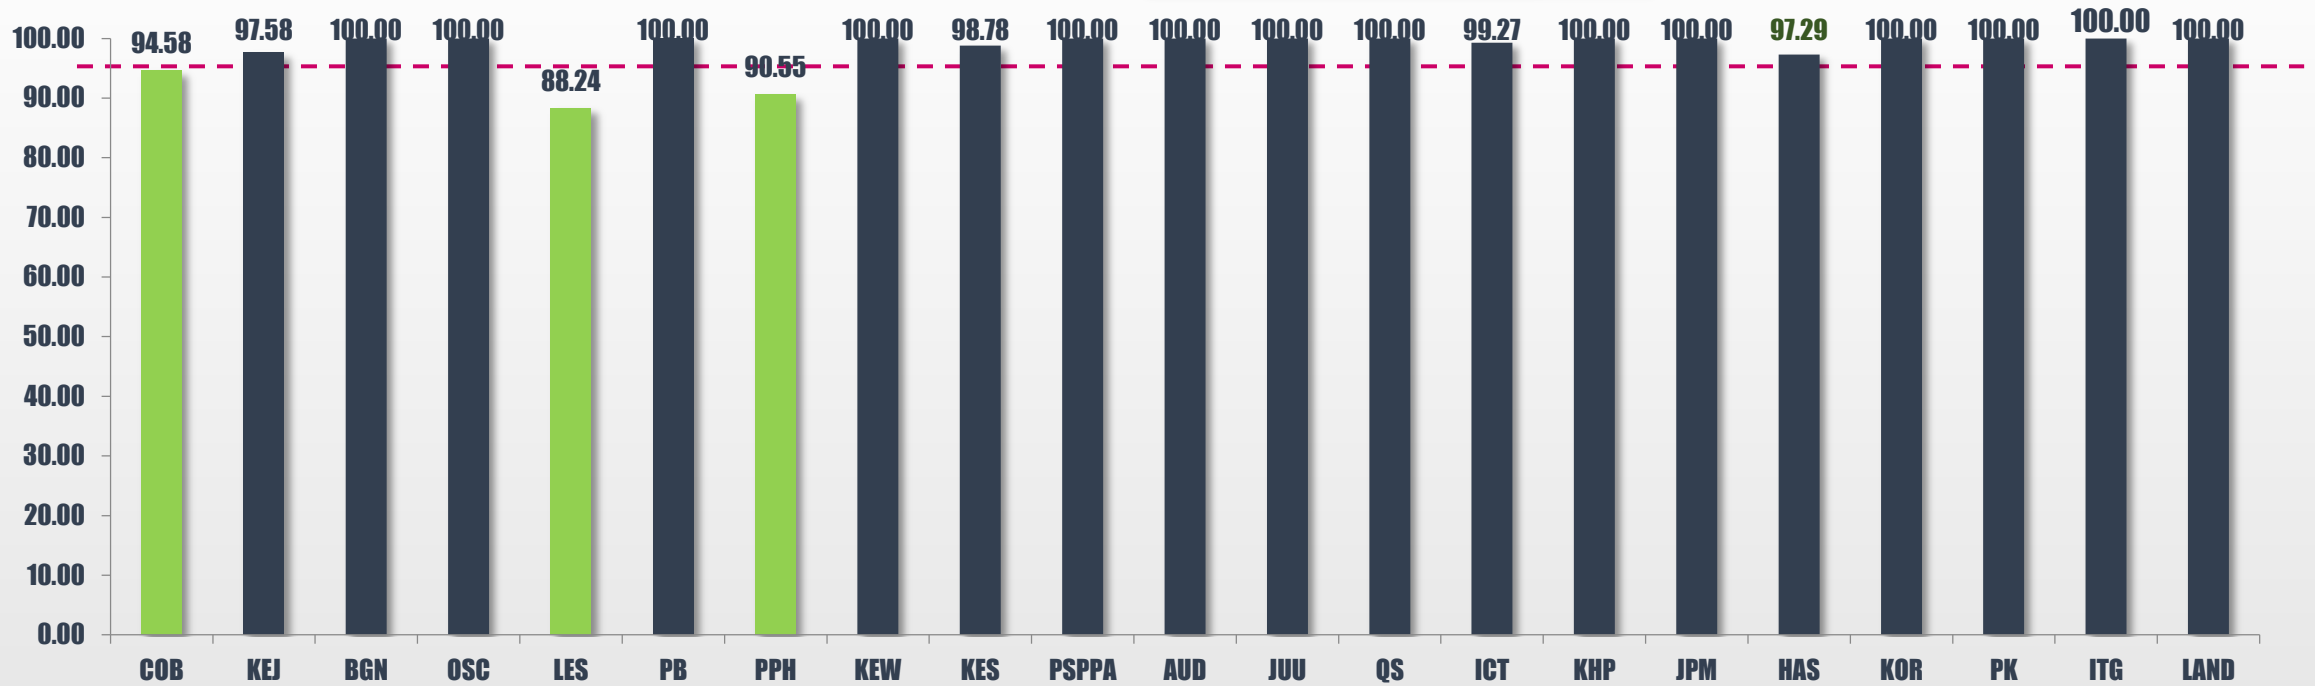

PENCAPAIAN PIAGAM PELANGGAN MPSJ

PRESTASI KESELURUHAN